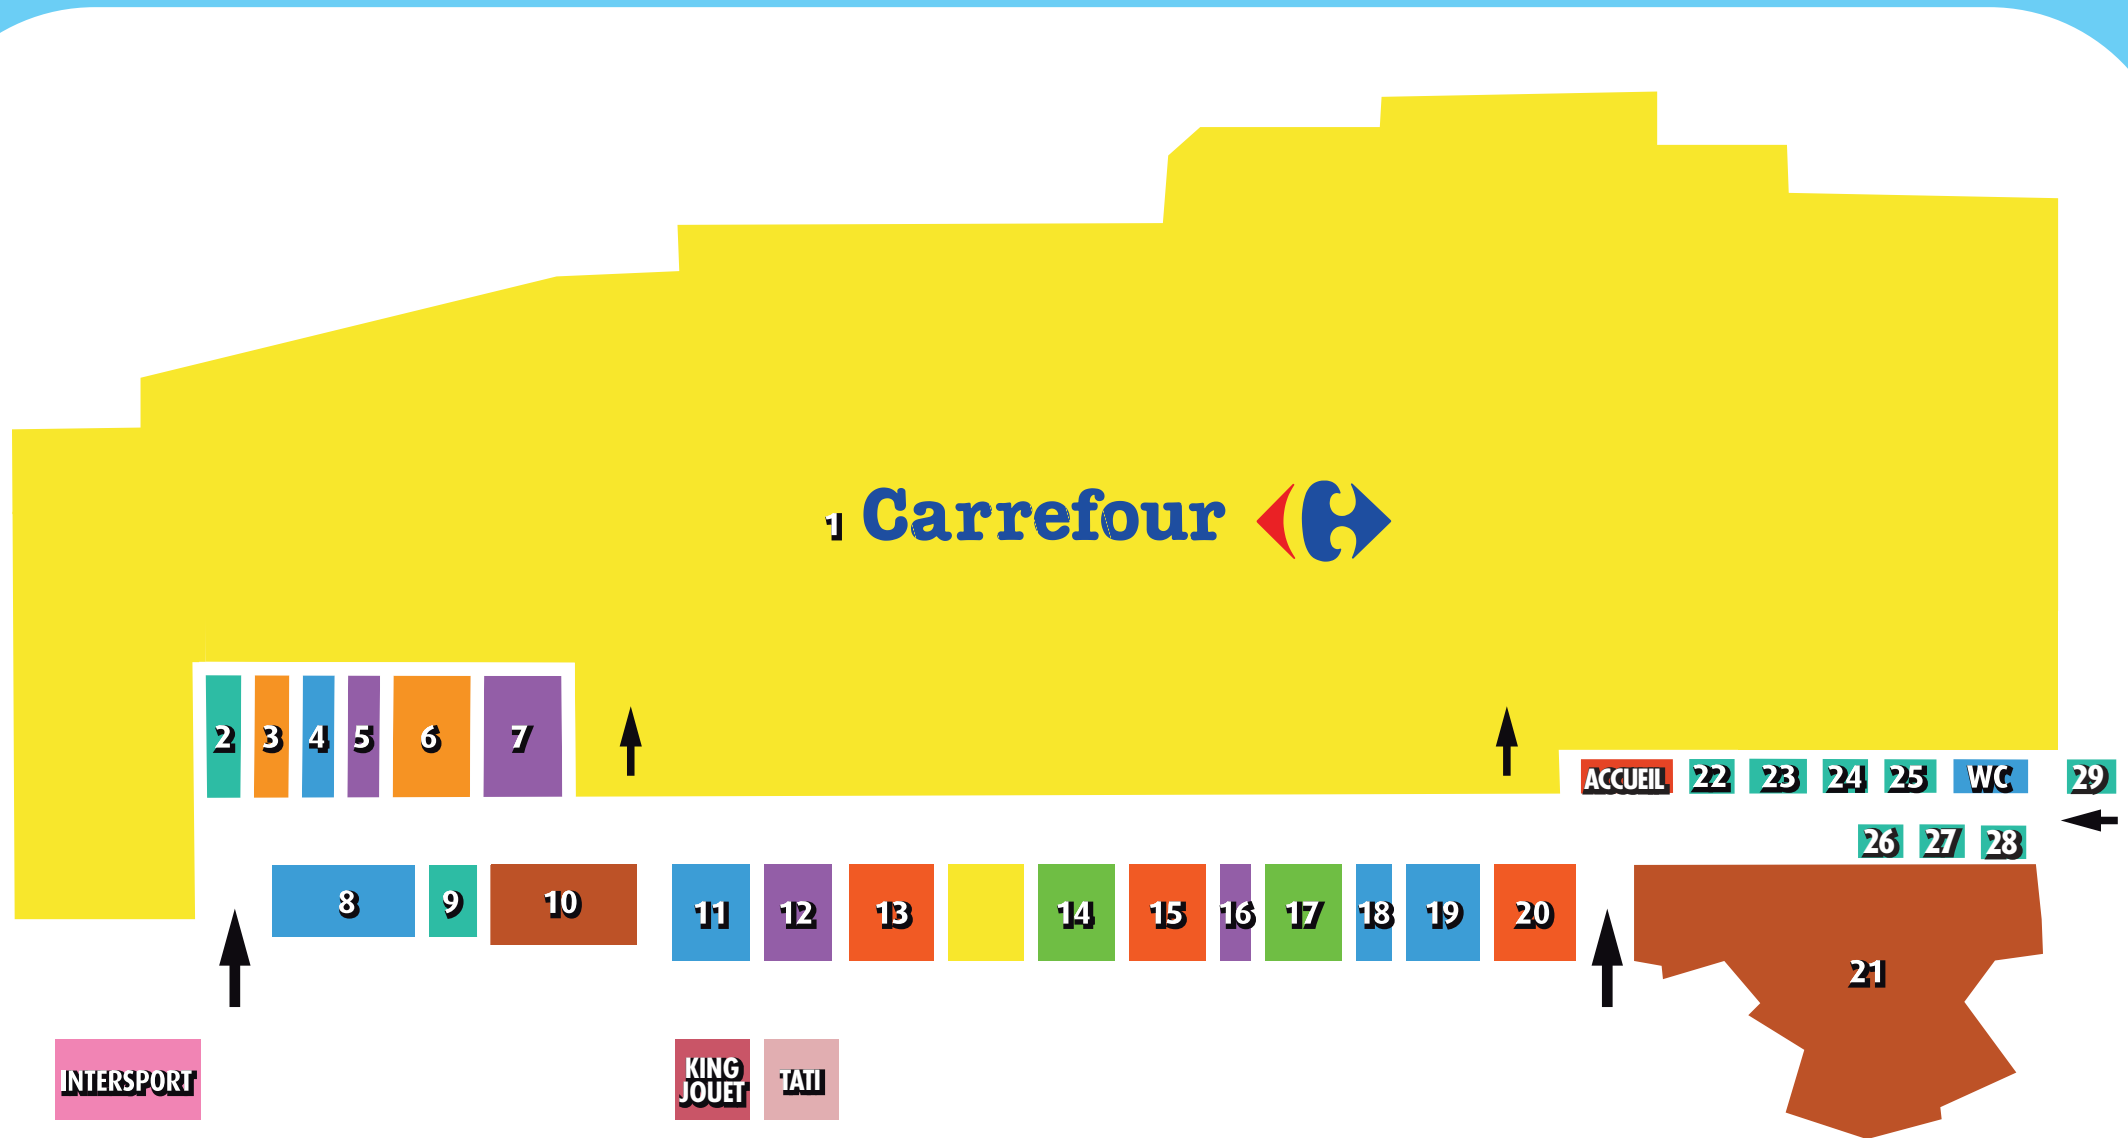

Les commerçants du centre commercial CARREFOUR JEUXEY vous souhaitent la bienvenue www.carrefour-epinal.com

Horaires d'ouverture Hypermarché : du lundi au samedi de 8h30 à 21h

MODE

13 Celio

Prêt à porter Masculin